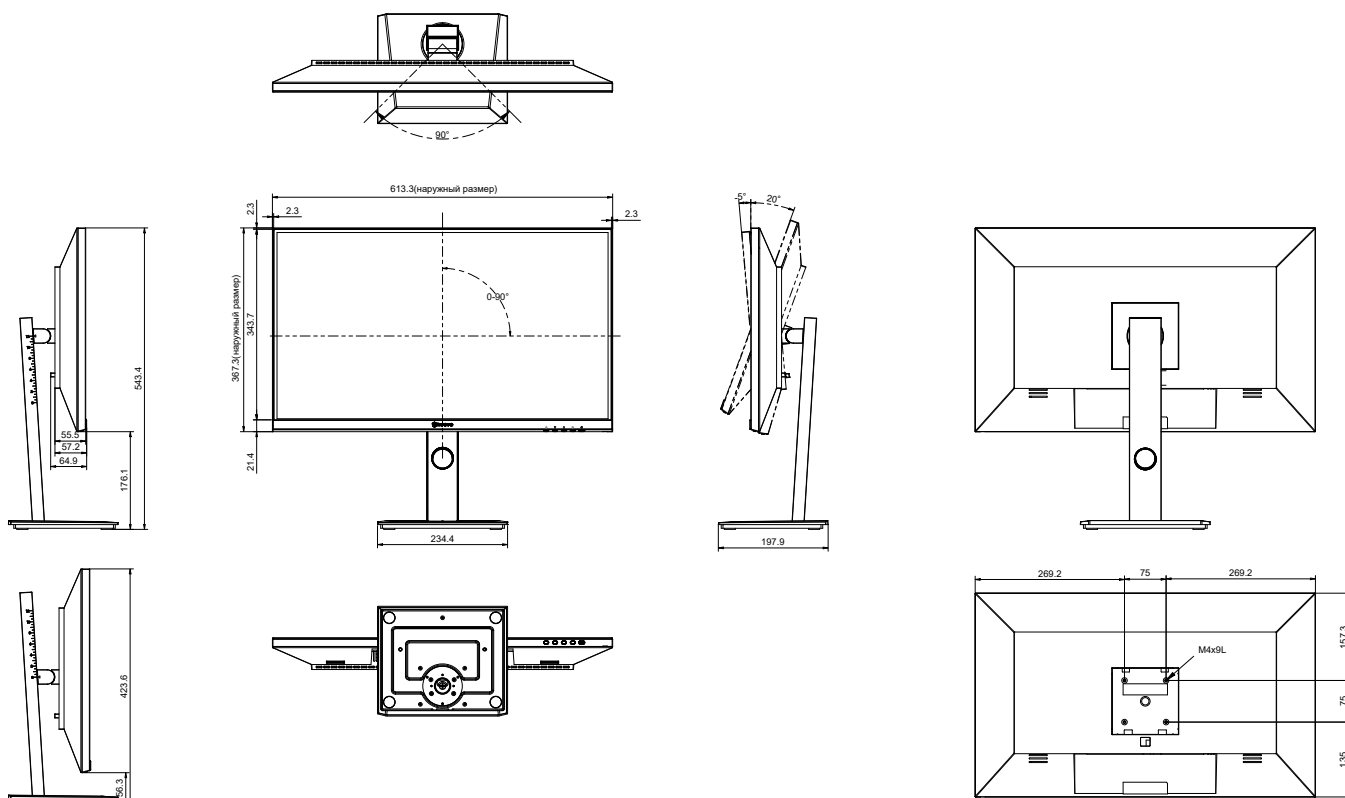

Техническое изображение